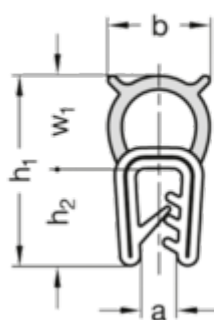

Varenummer: 202180EPDM155A50

Beskrivelse: E+G tætningsliste GN 2180-EPDM-15,5-A-50

Mål

Type A

a	= 0.8 - 2.5	Vægt i (g)	= 5600
b	= 8.5	w1	= 6.5
h1	= 15.5	w2 up to 50% deformation	= 5
h2	= 9		
l (Meter)	= 50		
r1	= 80		
r2	= 50		
r3	= 20		