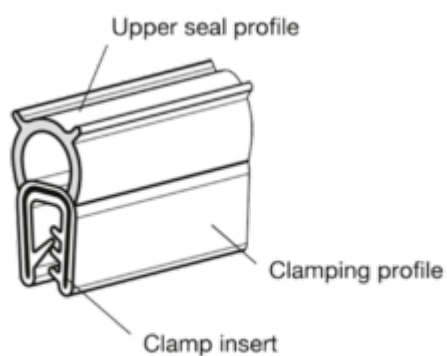

Varenummer: 202180EPDM155A50

Beskrivelse: E+G tætningsliste GN 2180-EPDM-15,5-A-50

Mål

Type A

a	= 0.8 - 2.5	Vægt i (g)	= 5600
b	= 8.5	w1	= 6.5
h1	= 15.5	w2 up to 50% deformation	= 5
h2	= 9		
l (Meter)	= 50		
r1	= 80		
r2	= 50		
r3	= 20		